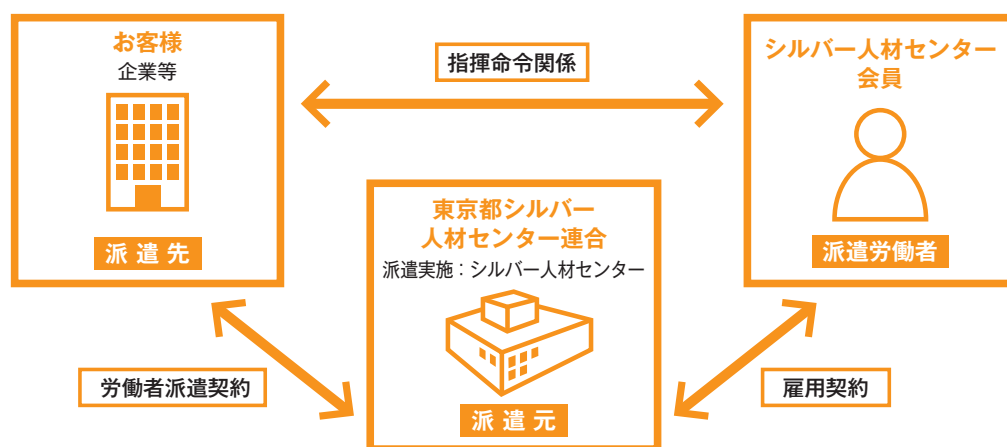

## シルバー人材センターのしくみ

- シルバー人材センターでは臨時的・短期的に就業するシステムを基本としているため、仕事によっては複数の会員によるグループ就業やローテーション就業が行われることがあります。
- 業務を受託する形態は2種類あります。

### 請負契約

シルバー人材センターは、お客様から仕事を受注し、その仕事を会員に依頼します（会員と仕事の完成を目的とした請負契約を締結）。会員は依頼された仕事を自らの裁量で完成させるため、お客様から指揮・命令を受けることはありません。

### 労働者派遣契約

シルバー人材センターは、お客様と労働者派遣契約、会員と雇用契約を締結して、会員をお客様の元へ派遣します。

お客様と仕事に就く会員の間には指揮命令関係が発生します。

※労働者派遣事業を行っていないシルバー人材センターもありますので、個別にお問い合わせください。