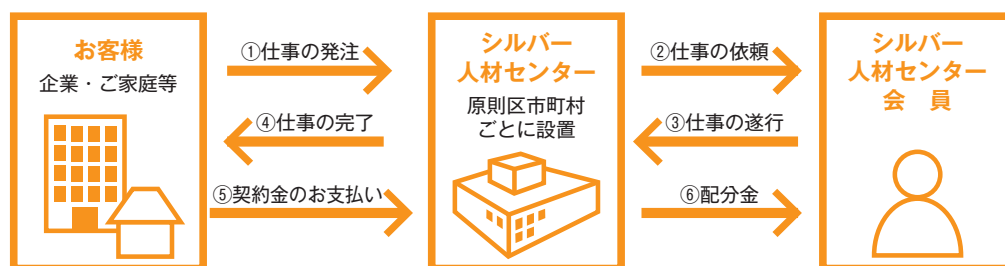

シルバー人材センターのしくみ

- シルバー人材センターでは臨時的・短期的に就業するシステムを基本としているため、仕事によっては複数の会員によるグループ就業やローテーション就業が行われることがあります。
- 業務を受託する形態は2種類あります。

請負契約

シルバー人材センターは、お客様から仕事を受注し、その仕事を会員に依頼します（会員と仕事の完成を目的とした請負契約を締結）。会員は依頼された仕事を自らの裁量で完成させるため、お客様から指揮・命令を受けることはありません。

労働者派遣契約

シルバー人材センターは、お客様と労働者派遣契約、会員と雇用契約を締結して、会員をお客様の元へ派遣します。

お客様と仕事に就く会員の間には指揮命令関係が発生します。